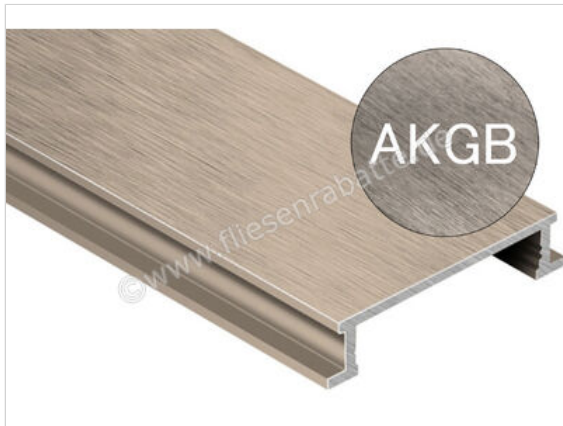

Schlüter Systems DESIGNLINE-AKGB Dekorprofil Aluminium Aluminium kupfer gebürstet eloxiert Höhe: 6 mm Breite: 25 mm Länge: 2,5 m

**46,99 €/Stück**

Paketinhalt 1 Stück (1 Stück)

<b>Artikelnummer</b>	DL625AKGB
<b>Hersteller</b>	Schlüter Systems
<b>Serie</b>	DESIGNLINE-AKGB
<b>Farbe</b>	Aluminium kupfer gebürstet eloxiert
<b>Art</b>	Dekorprofil
<b>Material</b>	Aluminium
<b>Oberflächenhaptik</b>	kupfer gebürstet eloxiert
<b>EAN Nummer</b>	4011832044649
<b>Gewicht</b>	0,33 KG/Stück
<b>Stück pro Paket</b>	1
<b>Breite mm</b>	25 mm
<b>Höhe mm</b>	6 mm
<b>Länge m</b>	2,5 m
<b>Bestell-/Lieferzeit</b>	Bestellzeit 7-9 Werktage, Versandzeit 5-7 Werktage