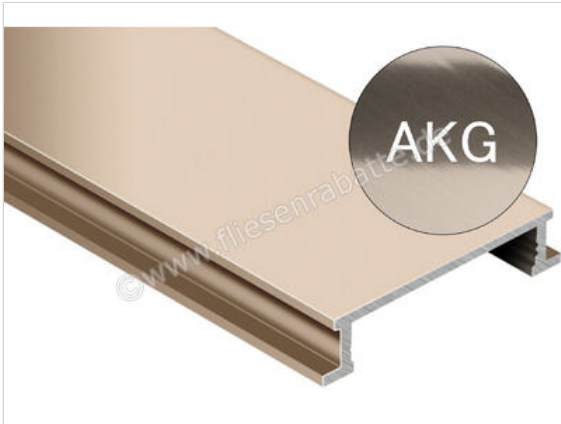

Schlüter Systems DESIGNLINE-AKG Dekorprofil Aluminium Aluminium kupfer glänzend eloxiert Höhe: 6 mm Breite: 25 mm Länge: 2,5 m

<b>Artikelnummer</b>	DL625AKG
<b>Hersteller</b>	Schlüter Systems
<b>Serie</b>	DESIGNLINE-AKG
<b>Farbe</b>	Aluminium kupfer glänzend eloxiert
<b>Art</b>	Dekorprofil
<b>Material</b>	Aluminium
<b>Oberflächenhaptik</b>	kupfer glänzend eloxiert
<b>EAN Nummer</b>	4011832044618
<b>Gewicht</b>	0,33 KG/Stück
<b>Stück pro Paket</b>	1
<b>Breite mm</b>	25 mm
<b>Höhe mm</b>	6 mm
<b>Länge m</b>	2,5 m
<b>Bestell-/Lieferzeit</b>	Bestellzeit 7-9 Werktage, Versandzeit 5-7 Werktage