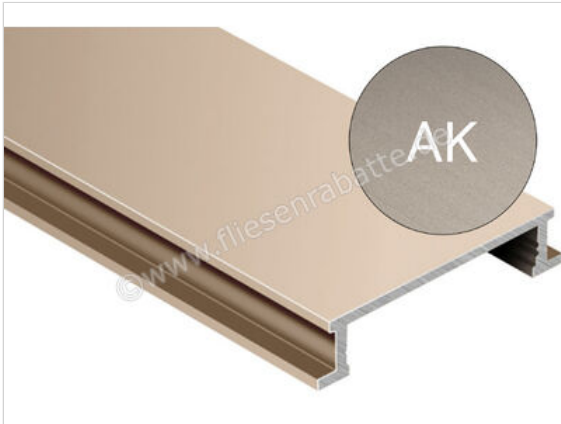

Schlüter Systems DESIGNLINE-AK Dekorprofil Aluminium Aluminium kupfer matt eloxiert Höhe: 6 mm  
Breite: 25 mm Länge: 2,5 m

<b>Artikelnummer</b>	DL625AK
<b>Hersteller</b>	Schlüter Systems
<b>Serie</b>	DESIGNLINE-AK
<b>Farbe</b>	Aluminium kupfer matt eloxiert
<b>Art</b>	Dekorprofil
<b>Material</b>	Aluminium
<b>Oberflächenhaptik</b>	kupfer matt eloxiert
<b>EAN Nummer</b>	4011832044601
<b>Gewicht</b>	0,33 KG/Stück
<b>Stück pro Paket</b>	1
<b>Breite mm</b>	25 mm
<b>Höhe mm</b>	6 mm
<b>Länge m</b>	2,5 m
<b>Bestell-/Lieferzeit</b>	Bestellzeit 7-9 Werktage, Versandzeit 5-7 Werktage