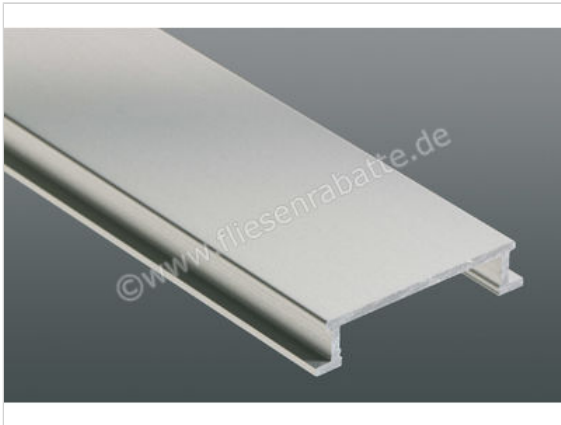

Schlüter DESIGNLINE-AE Dekorprofil Aluminium natur matt eloxiert |  
 Artikelnummer: DL625AE

**DATENBLATT**

<b>HERSTELLER</b>	Schlüter
<b>SERIE</b>	DESIGNLINE-AE
<b>ARTIKELNUMMER</b>	DL625AE
<b>FARBE</b>	Aluminium natur matt eloxiert
<b>ART</b>	Dekorprofil
<b>MATERIAL</b>	Aluminium
<b>HÖHE MM</b>	6 mm
<b>LÄNGE M</b>	2,5 m
<b>ARTIKELNUMMER</b>	DL625AE
<b>GEWICHT PRO STÜCK</b>	0.318 Kg
<b>BESTELL- /LIEFERZEIT</b>	Bestellzeit 7-9 Werktage, Versandzeit 6-9 Werktage