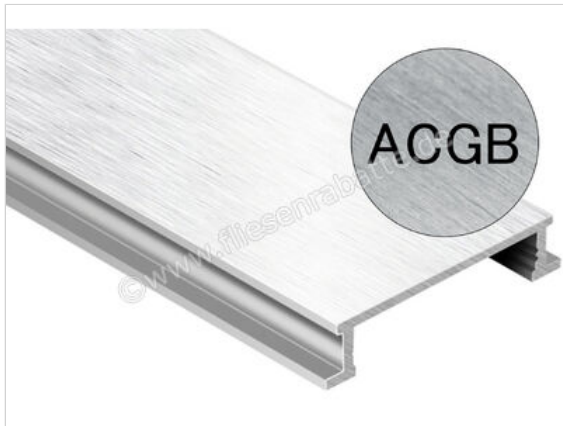

Schlüter Systems DESIGNLINE-ACGB Dekorprofil Aluminium Aluminium chrom gebürstet eloxiert Höhe: 6 mm Breite: 25 mm Länge: 2,5 m

**46,99 €/Stück**

Paketinhalt 1 Stück (1 Stück)

<b>Artikelnummer</b>	DL625ACGB
<b>Hersteller</b>	Schlüter Systems
<b>Serie</b>	DESIGNLINE-ACGB
<b>Farbe</b>	Aluminium chrom gebürstet eloxiert
<b>Art</b>	Dekorprofil
<b>Material</b>	Aluminium
<b>Oberflächenhaptik</b>	chrom gebürstet eloxiert
<b>EAN Nummer</b>	4011832044625
<b>Gewicht</b>	0,33 KG/Stück
<b>Stück pro Paket</b>	1
<b>Breite mm</b>	25 mm
<b>Höhe mm</b>	6 mm
<b>Länge m</b>	2,5 m
<b>Bestell-/Lieferzeit</b>	Bestellzeit 7-9 Werktage, Versandzeit 5-7 Werktage