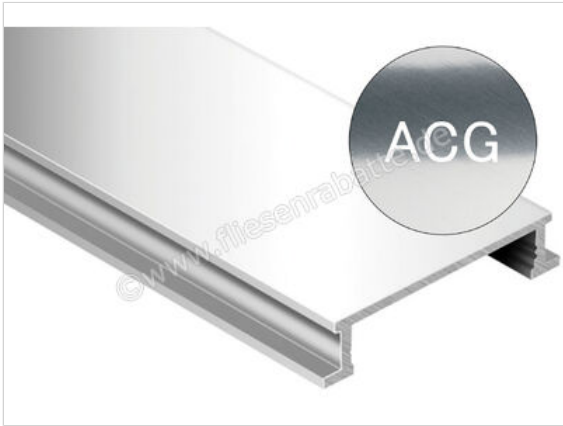

Schlüter Systems DESIGNLINE-ACG Dekorprofil Aluminium Aluminium chrom glänzend eloxiert Höhe: 6 mm Breite: 25 mm Länge: 2,5 m

44,67 €/Stück

Paketinhalt 1 Stück (1 Stück)

Artikelnummer	DL625ACG
Hersteller	Schlüter Systems
Serie	DESIGNLINE-ACG
Farbe	Aluminium chrom glänzend eloxiert
Art	Dekorprofil
Material	Aluminium
Oberflächenhaptik	chrom glänzend eloxiert
EAN Nummer	4011832019548
Gewicht	0,33 KG/Stück
Stück pro Paket	1
Breite mm	25 mm
Höhe mm	6 mm
Länge m	2,5 m
Bestell-/Lieferzeit	Bestellzeit 7-9 Werktage, Versandzeit 5-7 Werktage