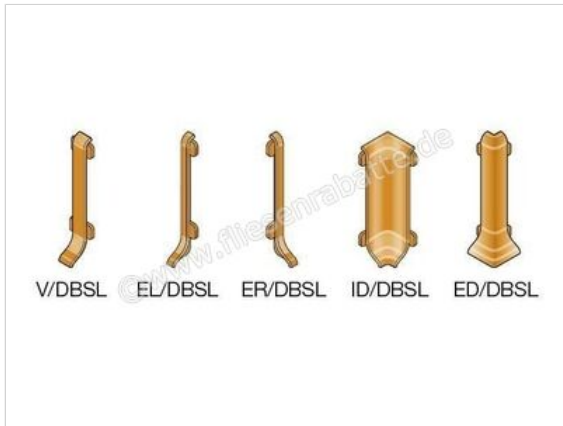

Schlüter Systems DESIGNBASE-SL-MBW Sockelprofil Innenecke Aluminium brillantweiß matt Höhe: 80 mm

Artikelnummer	ID/DBSL80MBW
Hersteller	Schlüter Systems
Serie	DESIGNBASE-SL-MBW
Farbe	brillantweiß matt
Art	Sockelprofil Innenecke
Material	Aluminium
Oberflächenhaptik	brillantweiß matt
EAN Nummer	4011832150265
Gewicht	0,042 KG/Stück
Stück pro Paket	1
Höhe mm	80 mm
Bestell-/Lieferzeit	Bestellzeit 7-9 Werktage, Versandzeit 5-7 Werktage