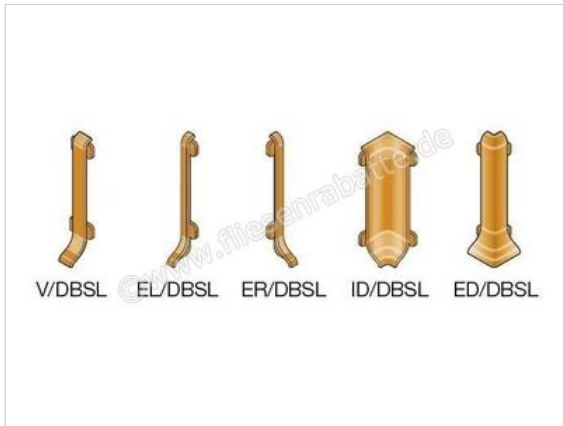

Schlüter Systems DESIGNBASE-SL-MBW Sockelprofil Innenecke Aluminium brillantweiß matt Höhe: 60 mm

| | |
|----------------------------|---|
| Artikelnummer | ID/DBSL60MBW |
| Hersteller | Schlüter Systems |
| Serie | DESIGNBASE-SL-MBW |
| Farbe | brillantweiß matt |
| Art | Sockelprofil Innenecke |
| Material | Aluminium |
| Oberflächenhaptik | brillantweiß matt |
| EAN Nummer | 4011832150210 |
| Gewicht | 0,04 KG/Stück |
| Stück pro Paket | 1 |
| Höhe mm | 60 mm |
| Bestell-/Lieferzeit | Bestellzeit 7-9 Werktage, Versandzeit 5-7 Werktage |