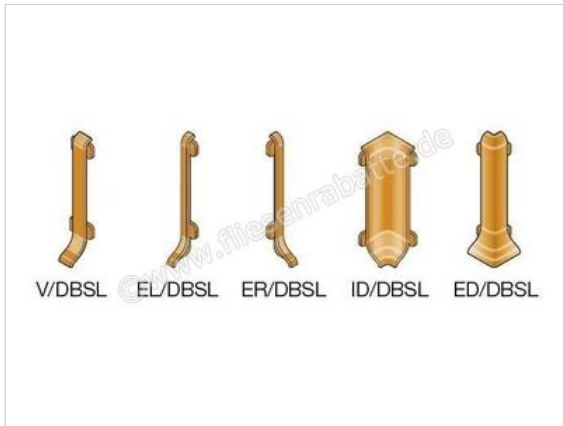

Schlüter Systems DESIGNBASE-SL-AEEB Sockelprofil Innenecke Aluminium Aluminium edelstahl gebürstet eloxiert Höhe: 80 mm

| | |
|----------------------------|---|
| Artikelnummer | ID/DBSL80AEEB |
| Hersteller | Schlüter Systems |
| Serie | DESIGNBASE-SL-AEEB |
| Farbe | Aluminium edelstahl gebürstet eloxiert |
| Art | Sockelprofil Innenecke |
| Material | Aluminium |
| Oberflächenhaptik | edelstahl gebürstet eloxiert |
| EAN Nummer | 4011832150494 |
| Gewicht | 0,038 KG/Stück |
| Stück pro Paket | 1 |
| Höhe mm | 80 mm |
| Bestell-/Lieferzeit | Bestellzeit 7-9 Werktage, Versandzeit 5-7 Werktage |