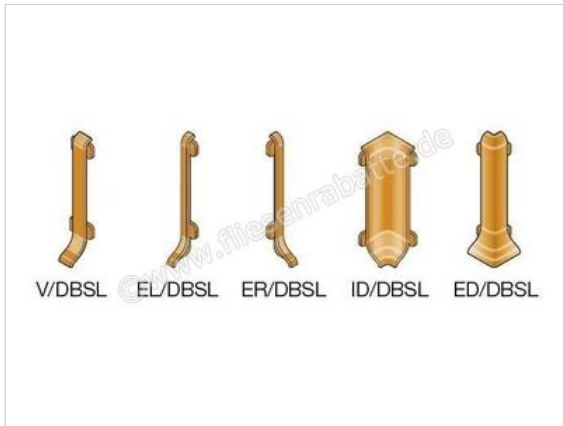

Schlüter Systems DESIGNBASE-SL-AEEB Sockelprofil Innenecke Aluminium Aluminium edelstahl gebürstet eloxiert Höhe: 60 mm

Artikelnummer	ID/DBSL60AEEB
Hersteller	Schlüter Systems
Serie	DESIGNBASE-SL-AEEB
Farbe	Aluminium edelstahl gebürstet eloxiert
Art	Sockelprofil Innenecke
Material	Aluminium
Oberflächenhaptik	edelstahl gebürstet eloxiert
EAN Nummer	4011832150487
Gewicht	0,035 KG/Stück
Stück pro Paket	1
Höhe mm	60 mm
Bestell-/Lieferzeit	Bestellzeit 7-9 Werktage, Versandzeit 5-7 Werktage