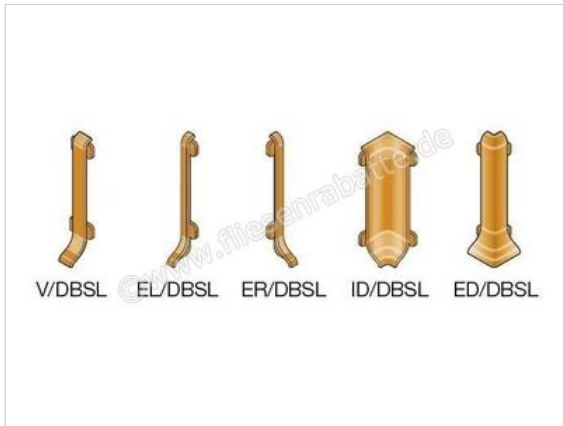

Schlüter Systems DESIGNBASE-SL-AEEB Sockelprofil Außenecke Aluminium Aluminium edelstahl gebürstet eloxiert Höhe: 80 mm

Artikelnummer	ED/DBSL80AEEB
Hersteller	Schlüter Systems
Serie	DESIGNBASE-SL-AEEB
Farbe	Aluminium edelstahl gebürstet eloxiert
Art	Sockelprofil Außenecke
Material	Aluminium
Oberflächenhaptik	edelstahl gebürstet eloxiert
EAN Nummer	4011832150432
Gewicht	0,018 KG/Stück
Stück pro Paket	1
Höhe mm	80 mm
Bestell-/Lieferzeit	Bestellzeit 7-9 Werktage, Versandzeit 5-7 Werktage