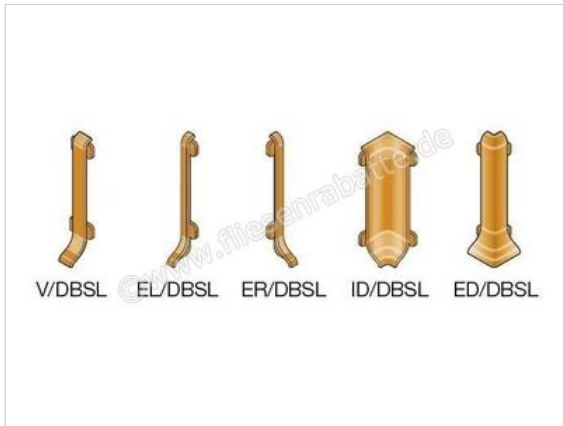

Schlüter Systems DESIGNBASE-SL-AEEB Sockelprofil Außenecke Aluminium Aluminium edelstahl gebürstet eloxiert Höhe: 60 mm

Artikelnummer	ED/DBSL60AEEB
Hersteller	Schlüter Systems
Serie	DESIGNBASE-SL-AEEB
Farbe	Aluminium edelstahl gebürstet eloxiert
Art	Sockelprofil Außenecke
Material	Aluminium
Oberflächenhaptik	edelstahl gebürstet eloxiert
EAN Nummer	4011832150425
Gewicht	0,015 KG/Stück
Stück pro Paket	1
Höhe mm	60 mm
Bestell-/Lieferzeit	Bestellzeit 7-9 Werktage, Versandzeit 5-7 Werktage