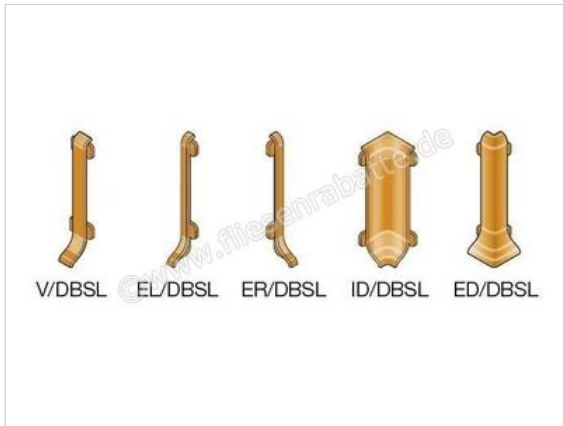

Schlüter Systems DESIGNBASE-SL-AE Sockelprofil Verbinder Aluminium Aluminium natur matt eloxiert  
Höhe: 80 mm

<b>Artikelnummer</b>	V/DBSL80AE
<b>Hersteller</b>	Schlüter Systems
<b>Serie</b>	DESIGNBASE-SL-AE
<b>Farbe</b>	Aluminium natur matt eloxiert
<b>Art</b>	Sockelprofil Verbinder
<b>Material</b>	Aluminium
<b>Oberflächenhaptik</b>	natur matt eloxiert
<b>EAN Nummer</b>	4011832150043
<b>Gewicht</b>	0,01 KG/Stück
<b>Stück pro Paket</b>	1
<b>Höhe mm</b>	80 mm
<b>Bestell-/Lieferzeit</b>	Bestellzeit 7-9 Werktage, Versandzeit 5-7 Werktage