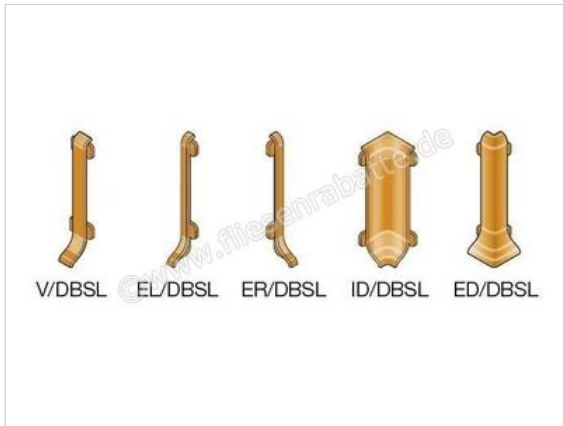

Schlüter Systems DESIGNBASE-SL-AE Sockelprofil Verbinder Aluminium Aluminium natur matt eloxiert
Höhe: 60 mm

Artikelnummer	V/DBSL60AE
Hersteller	Schlüter Systems
Serie	DESIGNBASE-SL-AE
Farbe	Aluminium natur matt eloxiert
Art	Sockelprofil Verbinder
Material	Aluminium
Oberflächenhaptik	natur matt eloxiert
EAN Nummer	4011832149924
Gewicht	0,008 KG/Stück
Stück pro Paket	1
Höhe mm	60 mm
Bestell-/Lieferzeit	Bestellzeit 7-9 Werktage, Versandzeit 5-7 Werktage