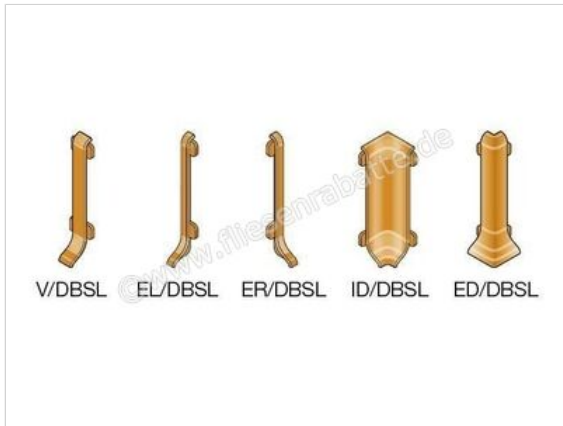

Schlüter Systems DESIGNBASE-SL-AE Sockelprofil Innenecke Aluminium Aluminium natur matt eloxiert  
Höhe: 60 mm

<b>Artikelnummer</b>	ID/DBSL60AE
<b>Hersteller</b>	Schlüter Systems
<b>Serie</b>	DESIGNBASE-SL-AE
<b>Farbe</b>	Aluminium natur matt eloxiert
<b>Art</b>	Sockelprofil Innenecke
<b>Material</b>	Aluminium
<b>Oberflächenhaptik</b>	natur matt eloxiert
<b>EAN Nummer</b>	4011832150197
<b>Gewicht</b>	0,035 KG/Stück
<b>Stück pro Paket</b>	1
<b>Höhe mm</b>	60 mm
<b>Bestell-/Lieferzeit</b>	Bestellzeit 7-9 Werktage, Versandzeit 5-7 Werktage