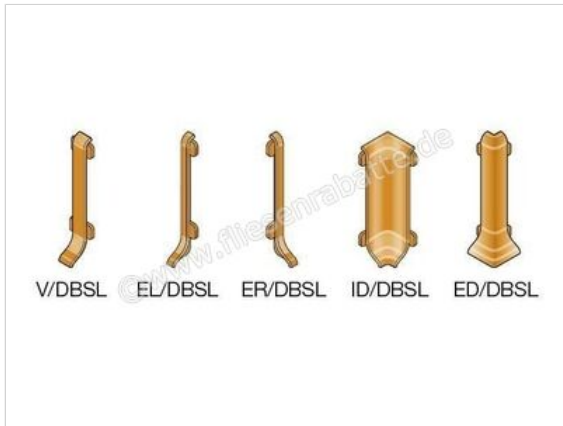

Schlüter Systems DESIGNBASE-SL-AE Sockelprofil Außenecke Aluminium Aluminium natur matt eloxiert Höhe: 80 mm

Artikelnummer	ED/DBSL80AE
Hersteller	Schlüter Systems
Serie	DESIGNBASE-SL-AE
Farbe	Aluminium natur matt eloxiert
Art	Sockelprofil Außenecke
Material	Aluminium
Oberflächenhaptik	natur matt eloxiert
EAN Nummer	4011832150258
Gewicht	0,018 KG/Stück
Stück pro Paket	1
Höhe mm	80 mm
Bestell-/Lieferzeit	Bestellzeit 7-9 Werktage, Versandzeit 5-7 Werktage