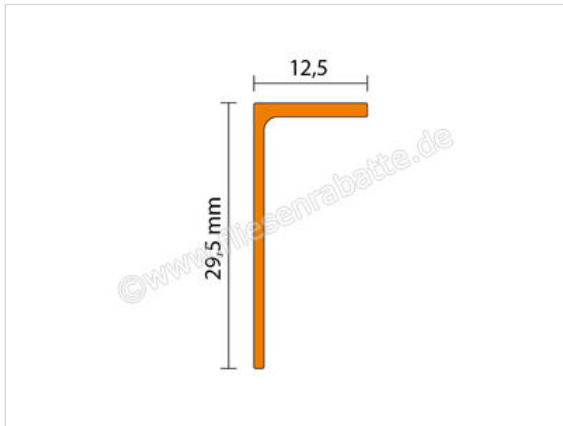

Schlüter Systems DESIGNBASE-CQ/SG Schattenfugenwinkel Aluminium brillantweiß matt Höhe: 12,5 mm Länge: 2,5 m

**25,99 €/Stück**

Paketinhalt 1 Stück (1 Stück)

<b>Artikelnummer</b>	DBSG125MBW
<b>Hersteller</b>	Schlüter Systems
<b>Serie</b>	DESIGNBASE-CQ/SG
<b>Farbe</b>	brillantweiß matt
<b>Art</b>	Schattenfugenwinkel
<b>Material</b>	Aluminium
<b>Oberflächenhaptik</b>	brillantweiß matt
<b>EAN Nummer</b>	4011832157622
<b>Gewicht</b>	0,45 KG/Stück
<b>Stück pro Paket</b>	1
<b>Höhe mm</b>	12,5 mm
<b>Länge m</b>	2,5 m
<b>Bestell-/Lieferzeit</b>	Bestellzeit 7-9 Werktage, Versandzeit 5-7 Werktage