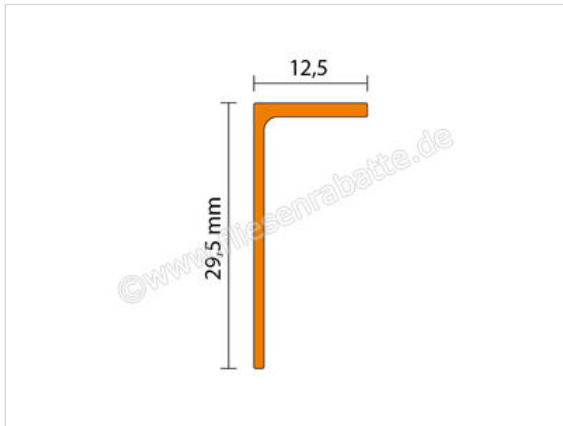

Schlüter Systems DESIGNBASE-CQ/SG Schattenfugenwinkel Aluminium Aluminium natur matt eloxiert  
Höhe: 12,5 mm Länge: 2,5 m

**17,29 €/Stück**

Paketinhalt 1 Stück (1 Stück)

<b>Artikelnummer</b>	DBSG125AE
<b>Hersteller</b>	Schlüter Systems
<b>Serie</b>	DESIGNBASE-CQ/SG
<b>Farbe</b>	Aluminium natur matt eloxiert
<b>Art</b>	Schattenfugenwinkel
<b>Material</b>	Aluminium
<b>Oberflächenhaptik</b>	natur matt eloxiert
<b>EAN Nummer</b>	4011832157608
<b>Gewicht</b>	0,4 KG/Stück
<b>Stück pro Paket</b>	1
<b>Höhe mm</b>	12,5 mm
<b>Länge m</b>	2,5 m
<b>Bestell-/Lieferzeit</b>	Bestellzeit 7-9 Werktage, Versandzeit 5-7 Werktage