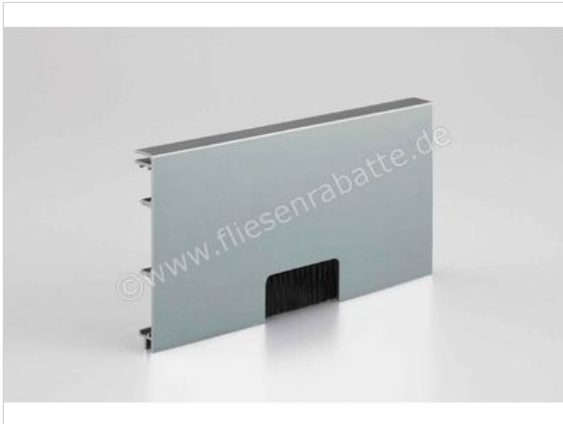

Schlüter Systems DESIGNBASE-CQ/O Sockelprofil Kabelauslass Aluminium Aluminium natur matt eloxiert Höhe: 80 mm Länge: 0,15 m

Artikelnummer	DBCOQ80AEEB/15
Hersteller	Schlüter Systems
Serie	DESIGNBASE-CQ/O
Farbe	Aluminium natur matt eloxiert
Art	Sockelprofil Kabelauslass
Material	Aluminium
EAN Nummer	4011832157585
Gewicht	0,12 KG/Stück
Stück pro Paket	1
Höhe mm	80 mm
Länge m	0,15 m
Bestell-/Lieferzeit	Bestellzeit 7-9 Werktage, Versandzeit 5-7 Werktage

13,44 €/Stück

Paketinhalt 1 Stück (1 Stück)

Zum Artikel im Webshop

Fragen? Wir sind für Sie da! Auch persönlich in unseren Ausstellungen.

Ausstellung Dortmund

Fliesenrabatte.de
Eisenstraße 47
44145 Dortmund