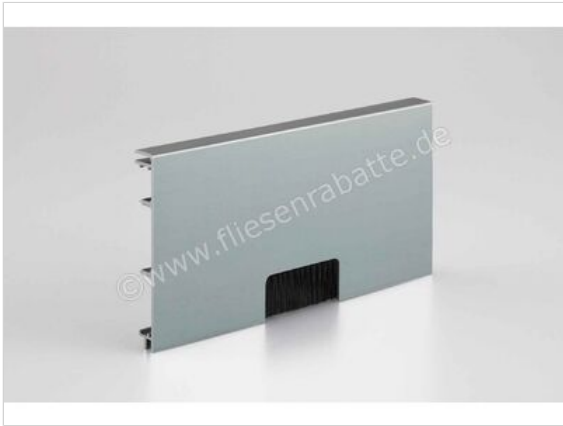

Schlüter Systems DESIGNBASE-CQ/O Sockelprofil Kabelauslass Aluminium Aluminium natur matt eloxiert Höhe: 60 mm Länge: 0,15 m

Artikelnummer	DBCOQ60AEEB/15
Hersteller	Schlüter Systems
Serie	DESIGNBASE-CQ/O
Farbe	Aluminium natur matt eloxiert
Art	Sockelprofil Kabelauslass
Material	Aluminium
EAN Nummer	4011832157479
Gewicht	0,1 KG/Stück
Stück pro Paket	1
Höhe mm	60 mm
Länge m	0,15 m
Bestell-/Lieferzeit	Bestellzeit 7-9 Werktage, Versandzeit 5-7 Werktage

12,94 €/Stück

Paketinhalt 1 Stück (1 Stück)

Zum Artikel im Webshop

Fragen? Wir sind für Sie da! Auch persönlich in unseren Ausstellungen.

Ausstellung Dortmund

Fliesenrabatte.de
Eisenstraße 47
44145 Dortmund