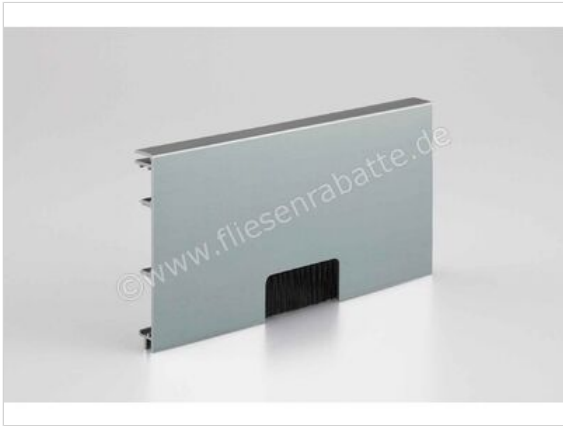

Schlüter Systems DESIGNBASE-CQ/O Sockelprofil Kabelauslass Aluminium Aluminium natur matt eloxiert Höhe: 80 mm Länge: 0,15 m

| | |
|----------------------------|---|
| Artikelnummer | DBCOQ80AE/15 |
| Hersteller | Schlüter Systems |
| Serie | DESIGNBASE-CQ/O |
| Farbe | Aluminium natur matt eloxiert |
| Art | Sockelprofil Kabelauslass |
| Material | Aluminium |
| EAN Nummer | 4011832157578 |
| Gewicht | 0,12 KG/Stück |
| Stück pro Paket | 1 |
| Höhe mm | 80 mm |
| Länge m | 0,15 m |
| Bestell-/Lieferzeit | Bestellzeit 7-9 Werktage, Versandzeit 5-7 Werktage |

12,44 €/Stück

Paketinhalt 1 Stück (1 Stück)

Zum Artikel im Webshop

Fragen? Wir sind für Sie da! Auch persönlich in unseren Ausstellungen.

Ausstellung Dortmund

Fliesenrabatte.de
Eisenstraße 47
44145 Dortmund