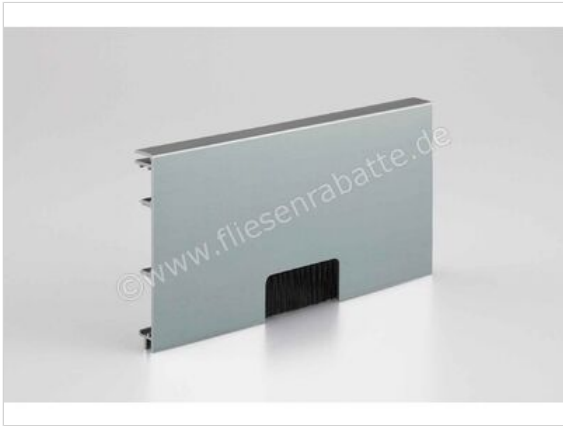

Schlüter Systems DESIGNBASE-CQ/O Sockelprofil Kabelauslass Aluminium Aluminium natur matt eloxiert Höhe: 60 mm Länge: 0,15 m

Artikelnummer	DBCOQ60AE/15
Hersteller	Schlüter Systems
Serie	DESIGNBASE-CQ/O
Farbe	Aluminium natur matt eloxiert
Art	Sockelprofil Kabelauslass
Material	Aluminium
Oberflächenhaptik	natur matt eloxiert
EAN Nummer	4011832157462
Gewicht	0,1 KG/Stück
Stück pro Paket	1
Höhe mm	60 mm
Länge m	0,15 m
Bestell-/Lieferzeit	Bestellzeit 7-9 Werktage, Versandzeit 5-7 Werktage

11,92 €/Stück

Paketinhalt 1 Stück (1 Stück)

Zum Artikel im Webshop

Fragen? Wir sind für Sie da! Auch persönlich in unseren Ausstellungen.

Ausstellung Dortmund

Fliesenrabatte.de
Eisenstraße 47
44145 Dortmund