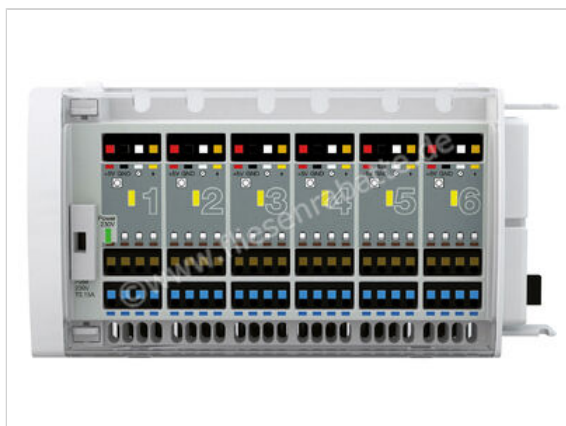

Schlüter Systems BEKOTEC-THERM-EAR Anschlussmodul für kabelgebundene Raumsensoren

Artikelnummer	BTEAR6
Hersteller	Schlüter Systems
Serie	BEKOTEC-THERM-EAR
Art	Anschlussmodul für kabelgebundene Raumsensoren
EAN Nummer	4011832154966
Gewicht	0,41 KG/Stück
Stück pro Paket	1
Bestell-/Lieferzeit	Bestellzeit 7-9 Werktage, Versandzeit 5-7 Werktage