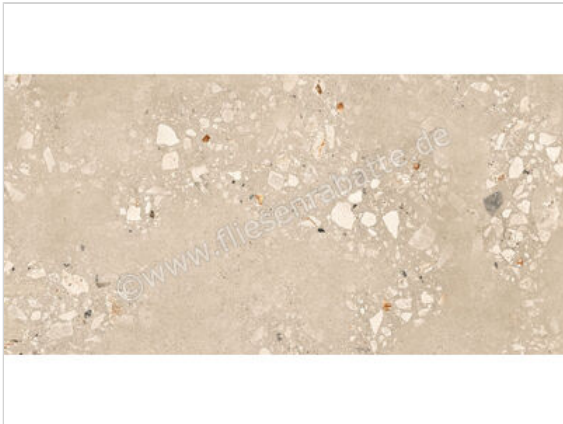

Sant Agostino Logico Outdoor Cosmo Sand 60x120x2 cm Terrassenplatte AS 2.0 Matt Eben Antiscivolo

85,95 €/m²

Paketinhalt 0.72 m² (1 Stück)

Artikelnummer	CSACSA212
Hersteller	Sant Agostino
Serie	Logico Outdoor
Farbe	Cosmo Sand
Nennmaß	60x120cm
Nennmass Stärke	2 cm
Art	Terrassenplatte
Besonderheit	AS 2.0
Material	Feinsteinzeug
Oberflächenhaptik	Eben
Oberflächenfinish	Antiscivolo
Oberflächenoptik	Matt
Rutschhemmung	R11
Rutschhemmung Barfuß	C
Frostbeständig	Ja
Rektifiziert	Ja
Farbspiel	V2
EAN Nummer	8056351351423
Gewicht	45 KG/m ²
Stück pro Paket	1
Stück pro Palette	24
Sortierung	1
Bestell-/Lieferzeit	Bestellzeit 10-15 Werktage, Versandzeit 5-7 Werktage