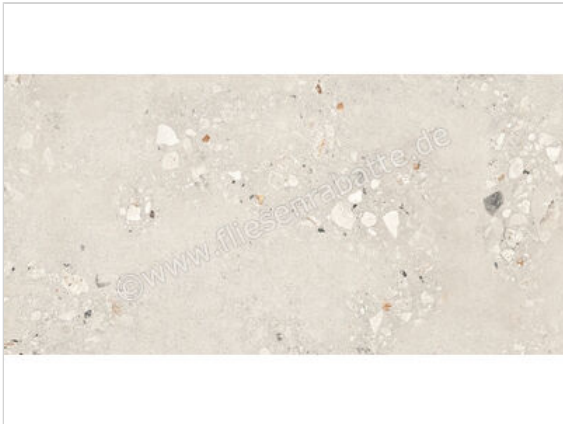

Sant Agostino Logico Outdoor Cosmo Pearl 60x120x2 cm Terrassenplatte AS 2.0 Matt Eben Antiscivolo

85,95 €/m²

Paketinhalt 0.72 m² (1 Stück)

Artikelnummer	CSACPEA212
Hersteller	Sant Agostino
Serie	Logico Outdoor
Farbe	Cosmo Pearl
Nennmaß	60x120cm
Nennmass Stärke	2 cm
Art	Terrassenplatte
Besonderheit	AS 2.0
Material	Feinsteinzeug
Oberflächenhaptik	Eben
Oberflächenfinish	Antiscivolo
Oberflächenoptik	Matt
Rutschhemmung	R11
Rutschhemmung Barfuß	C
Frostbeständig	Ja
Rektifiziert	Ja
Farbspiel	V2
EAN Nummer	8056351351416
Gewicht	45 KG/m ²
Stück pro Paket	1
Stück pro Palette	24
Sortierung	1
Bestell-/Lieferzeit	Bestellzeit 10-15 Werktage, Versandzeit 5-7 Werktage