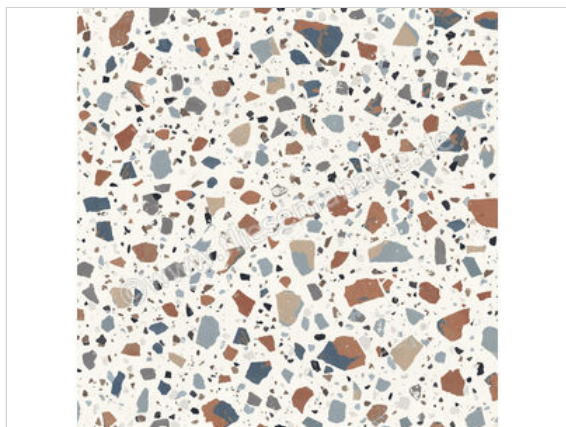

Sant Agostino Deconcrete De-Maxi White 120x120 cm Bodenfliese / Wandfliese Deco Matt Eben Naturale

**65,95 €/m<sup>2</sup>**

Paketinhalt 2.88 m<sup>2</sup> (2 Stück)

<b>Artikelnummer</b>	CSADXDWH12
<b>Hersteller</b>	Sant Agostino
<b>Serie</b>	Deconcrete
<b>Farbe</b>	De-Maxi White
<b>Nennmaß</b>	120x120cm
<b>Nennmass Stärke</b>	0,9 cm
<b>Art</b>	Bodenfliese
<b>Besonderheit</b>	Deco
<b>Material</b>	Feinsteinzeug
<b>Oberflächenhaptik</b>	Eben
<b>Oberflächenfinish</b>	Naturale
<b>Oberflächenoptik</b>	Matt
<b>Rutschhemmung</b>	R10
<b>Rutschhemmung Barfuß</b>	B
<b>Frostbeständig</b>	Ja
<b>Rektifiziert</b>	Ja
<b>Farbspiel</b>	V2
<b>EAN Nummer</b>	8052107820717
<b>Gewicht</b>	19,69 KG/m <sup>2</sup>
<b>Stück pro Paket</b>	2
<b>Stück pro Palette</b>	36
<b>Sortierung</b>	1
<b>Bestell-/Lieferzeit</b>	Bestellzeit 10-15 Werktage, Versandzeit 5-7 Werktage