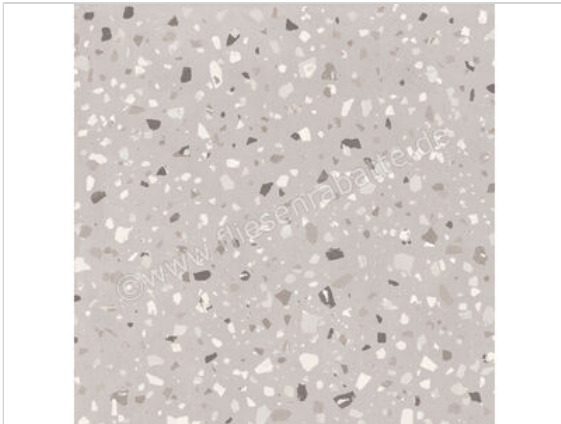

Sant Agostino Deconcrete De-Medium Pearl 90x90 cm Bodenfliese / Wandfliese Matt Eben Naturale

**55,95 €/m<sup>2</sup>**

Paketinhalt 1.62 m<sup>2</sup> (2 Stück)

Artikelnummer	CSADMEPE90
Hersteller	Sant Agostino
Serie	Deconcrete
Farbe	De-Medium Pearl
Nennmaß	90x90cm
Nennmass Stärke	0,9 cm
Art	Bodenfliese
Material	Feinsteinzeug
Oberflächenhaptik	Eben
Oberflächenfinish	Naturale
Oberflächenoptik	Matt
Rutschhemmung	R10
Rutschhemmung Barfuß	B
Frostbeständig	Ja
Rektifiziert	Ja
Farbspiel	V2
EAN Nummer	8052107820786
Gewicht	19,69 KG/m <sup>2</sup>
Stück pro Paket	2
Stück pro Palette	56
Sortierung	1
Bestell-/Lieferzeit	Bestellzeit 10-15 Werktage, Versandzeit 5-7 Werktage