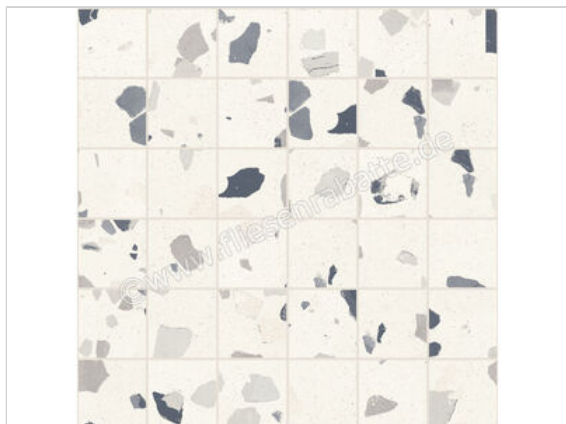

Sant Agostino Deconcrete De-Medium White 120x120 cm Bodenfliese / Wandfliese Matt Eben Naturale

**65,95 €/m<sup>2</sup>**

Paketinhalt 2.88 m<sup>2</sup> (2 Stück)

<b>Artikelnummer</b>	CSADMEWH12
<b>Hersteller</b>	Sant Agostino
<b>Serie</b>	Deconcrete
<b>Farbe</b>	De-Medium White
<b>Nennmaß</b>	120x120cm
<b>Nennmass Stärke</b>	0,9 cm
<b>Art</b>	Bodenfliese
<b>Material</b>	Feinsteinzeug
<b>Oberflächenhaptik</b>	Eben
<b>Oberflächenfinish</b>	Naturale
<b>Oberflächenoptik</b>	Matt
<b>Rutschhemmung</b>	R10
<b>Rutschhemmung Barfuß</b>	B
<b>Frostbeständig</b>	Ja
<b>Rektifiziert</b>	Ja
<b>Farbspiel</b>	V2
<b>EAN Nummer</b>	8052107820823
<b>Gewicht</b>	19,69 KG/m <sup>2</sup>
<b>Stück pro Paket</b>	2
<b>Stück pro Palette</b>	36
<b>Sortierung</b>	1
<b>Bestell-/Lieferzeit</b>	Bestellzeit 10-15 Werktage, Versandzeit 5-7 Werktage