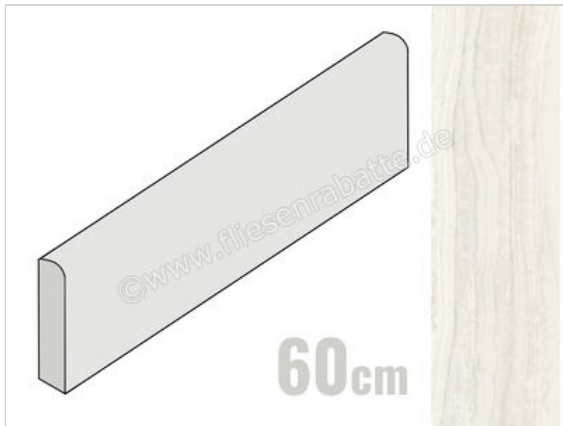

Sant Agostino Astral White 7.3x60 cm Sockel Matt Eben Naturale

10,95 €/Stück

Paketinhalt 14 Stück (14 Stück)

Artikelnummer	CSABAWHI60
Hersteller	Sant Agostino
Serie	Astral
Farbe	White
Nennmaß	7,3x60cm
Nennmass Stärke	0,9 cm
Art	Sockel
Material	Feinsteinzeug
Oberflächenhaptik	Eben
Oberflächenfinish	Naturale
Oberflächenoptik	Matt
Frostbeständig	Ja
Rektifiziert	Ja
Farbspiel	V3
EAN Nummer	8055954702878
Gewicht	0,85 KG/Stück
Stück pro Paket	14
Stück pro Palette	672
Sortierung	1
Bestell-/Lieferzeit	Bestellzeit 10-15 Werktage, Versandzeit 5-7 Werktage