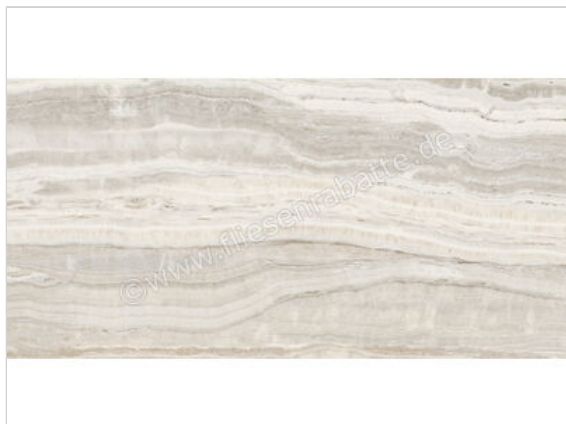

Sant Agostino Astral Pearl 60x120 cm Bodenfliese / Wandfliese Matt Eben Naturale

**55,95 €/m<sup>2</sup>**

Paketinhalt 1.44 m<sup>2</sup> (2 Stück)

Artikelnummer	CSAASTPE12
Hersteller	Sant Agostino
Serie	Astral
Farbe	Pearl
Nennmaß	60x120cm
Nennmass Stärke	0,9 cm
Art	Bodenfliese
Material	Feinsteinzeug
Oberflächenhaptik	Eben
Oberflächenfinish	Naturale
Oberflächenoptik	Matt
Rutschhemmung	R10
Frostbeständig	Ja
Rektifiziert	Ja
Farbspiel	V3
EAN Nummer	8055954702311
Gewicht	19,72 KG/m <sup>2</sup>
Stück pro Paket	2
Stück pro Palette	64
Sortierung	1
Bestell-/Lieferzeit	Bestellzeit 10-15 Werktage, Versandzeit 5-7 Werktage