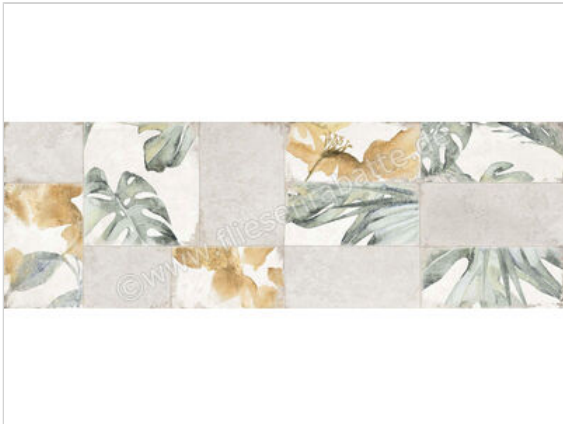

Ragno Roots Beige 30x90 cm Wandfliese Bluwall Matt Eben Naturale

66,28 €/m²

Paketinhalt 1.35 m² (5 Stück)

Artikelnummer	R8PM
Hersteller	Ragno
Serie	Roots
Farbe	Beige
Nennmaß	30x90cm
Nennmass Stärke	1 cm
Art	Wandfliese
Besonderheit	Bluwall
Material	Weisssscherbige Wandfliesen
Oberflächenhaptik	Eben
Oberflächenfinish	Naturale
Oberflächenoptik	Matt
Frostbeständig	Nein
Rektifiziert	Ja
Farbspiel	V2
EAN Nummer	8010885348113
Gewicht	16,84 KG/m ²
Stück pro Paket	5
Stück pro Palette	200
Sortierung	1
Bestell-/Lieferzeit	Bestellzeit 10-15 Werktage, Versandzeit 5-7 Werktage