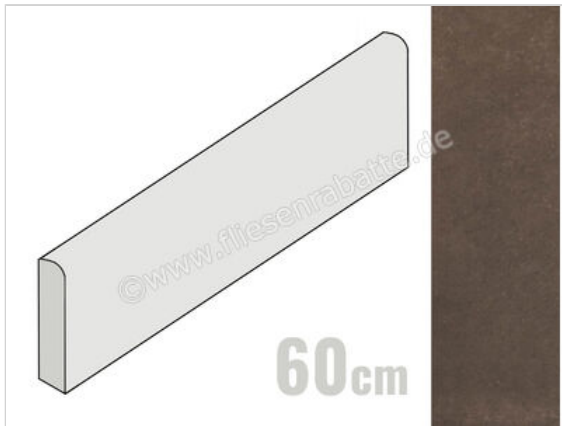

Ragno Rewind Tabacco 7x60 cm Sockel Matt Eben Naturale

15,14 €/Stück

Paketinhalt 15 Stück (15 Stück)

Artikelnummer	R4ER
Hersteller	Ragno
Serie	Rewind
Farbe	Tabacco
Nennmaß	7x60cm
Nennmass Stärke	1 cm
Art	Sockel
Material	Feinsteinzeug
Oberflächenhaptik	Eben
Oberflächenfinish	Naturale
Oberflächenoptik	Matt
Frostbeständig	Ja
Rektifiziert	Ja
Farbspiel	V2
EAN Nummer	8010885183295
Gewicht	0,9 KG/Stück
Stück pro Paket	15
Stück pro Palette	945
Sortierung	1
Bestell-/Lieferzeit	Bestellzeit 10-15 Werktage, Versandzeit 5-7 Werktage