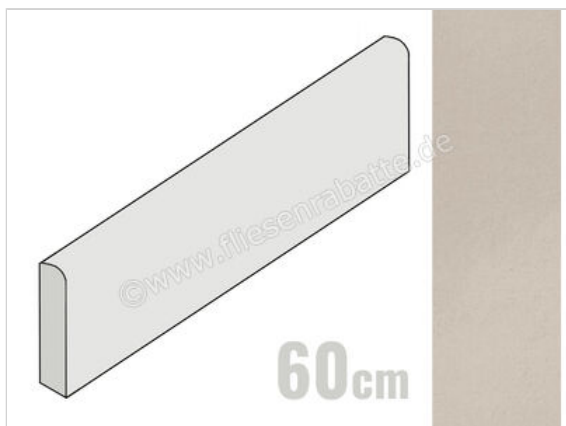

Ragno Rewind Corda 7x60 cm Sockel Matt Eben Naturale

15,14 €/Stück

Paketinhalt 15 Stück (15 Stück)

Artikelnummer	R4ET
Hersteller	Ragno
Serie	Rewind
Farbe	Corda
Nennmaß	7x60cm
Nennmass Stärke	1 cm
Art	Sockel
Material	Feinsteinzeug
Oberflächenhaptik	Eben
Oberflächenfinish	Naturale
Oberflächenoptik	Matt
Frostbeständig	Ja
Rektifiziert	Ja
Farbspiel	V2
EAN Nummer	8010885183325
Gewicht	0,84 KG/Stück
Stück pro Paket	15
Stück pro Palette	945
Sortierung	1
Bestell-/Lieferzeit	Bestellzeit 10-15 Werktage, Versandzeit 5-7 Werktage