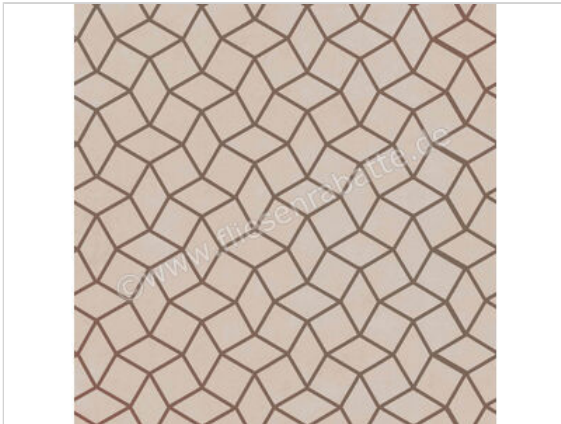

Ragno Mixed Rosa 40x40 cm Mosaik Mosaico Sya Matt Eben Naturale

230,38 €/m²

Paketinhalt 0.63 m² (4 Stück)

| | |
|----------------------------|---|
| Artikelnummer | R9UU |
| Hersteller | Ragno |
| Serie | Mixed |
| Farbe | Rosa |
| Nennmaß | 40x40 cm |
| Nennmass Stärke | 0,6 cm |
| Art | Mosaik |
| Besonderheit | Mosaico Sya |
| Material | Weisssscherbige Wandfliesen |
| Oberflächenhaptik | Eben |
| Oberflächenfinish | Naturale |
| Oberflächenoptik | Matt |
| Frostbeständig | Nein |
| Rektifiziert | Ja |
| EAN Nummer | 8010885364403 |
| Gewicht | 14,29 KG/m ² |
| Stück pro Paket | 4 |
| Stück pro Palette | 240 |
| Sortierung | 1 |
| Bestell-/Lieferzeit | Bestellzeit 10-15 Werktage, Versandzeit 5-7 Werktage |