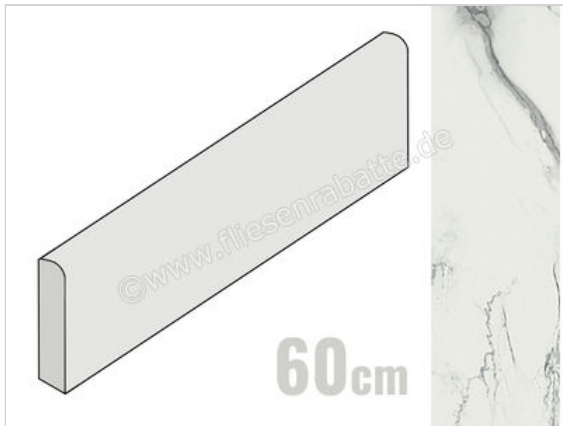

Ragno Imperiale Venato 7x60 cm Sockel Matt Eben Naturale

14,14 €/Stück

Paketinhalt 15 Stück (15 Stück)

Artikelnummer	R743
Hersteller	Ragno
Serie	Imperiale
Farbe	Venato
Nennmaß	7x60cm
Nennmass Stärke	0,95 cm
Art	Sockel
Material	Feinsteinzeug
Oberflächenhaptik	Eben
Oberflächenfinish	Naturale
Oberflächenoptik	Matt
Frostbeständig	Ja
Rektifiziert	Ja
Farbspiel	V2
EAN Nummer	8010885331160
Besondere Eigenschaft	Ragno StepWise
Gewicht	1 KG/Stück
Stück pro Paket	15
Stück pro Palette	945
Sortierung	1
Bestell-/Lieferzeit	Bestellzeit 10-15 Werktage, Versandzeit 5-7 Werktage