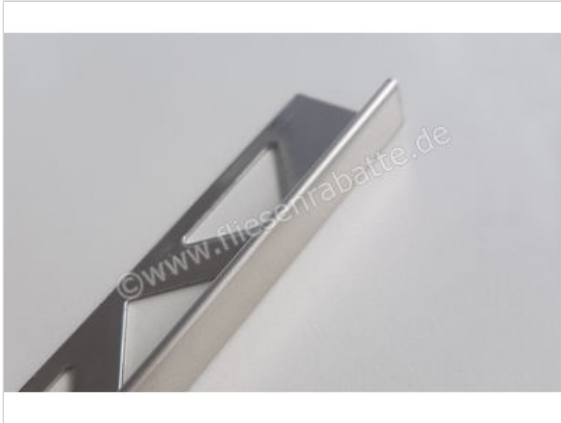

Profischiene Winkel-E Abschlussprofil edelstahl 2,5 m Schiene |
 Artikelnummer: FE110

DATENBLATT

HERSTELLER	Profischiene
SERIE	Winkel-E
ARTIKELNUMMER	FE110
FARBE	edelstahl
ART	Abschlussprofil L-Profil
MATERIAL	Edelstahl
GEBINDE	2,5 m Schiene
HÖHE MM	11 mm
LÄNGE M	2,5 m
ARTIKELNUMMER	FE110
GEWICHT PRO STÜCK	1 Kg
BESTELL-/LIEFERZEIT	Innerhalb von 24 h versandfertig, Versandzeit 6-9 Werktage