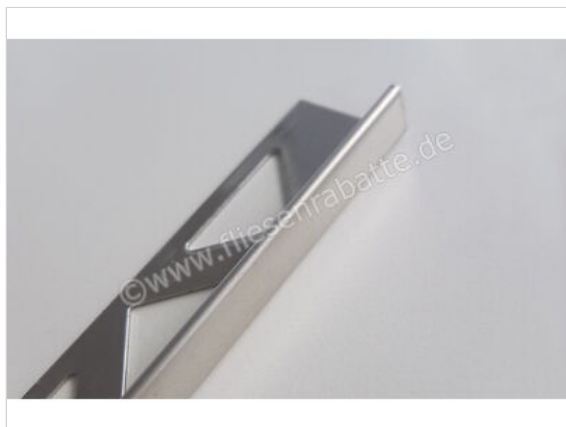

Profischiene Winkel-E Abschlussprofil L-Profil 2,5 m Schiene Edelstahl edelstahl Höhe: 10 mm Länge: 2,5 m

<b>Artikelnummer</b>	FE100
<b>Hersteller</b>	Profischiene
<b>Serie</b>	Winkel-E
<b>Farbe</b>	edelstahl
<b>Art</b>	Abschlussprofil
<b>Besonderheit</b>	L-Profil
<b>Material</b>	Edelstahl
<b>Gebinde</b>	2,5 m Schiene
<b>Oberflächenhaptik</b>	natur
<b>Oberflächenoptik</b>	natur
<b>Gewicht</b>	1 KG/Stück
<b>Stück pro Paket</b>	1
<b>Höhe mm</b>	10 mm
<b>Länge m</b>	2,5 m
<b>Bestell-/Lieferzeit</b>	Innerhalb von 24 h versandfertig, Versandzeit 5-7 Werktage