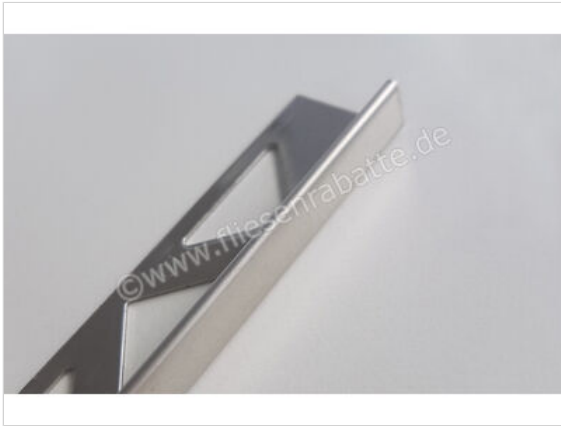

Profischiene Winkel-E Abschlussprofil L-Profil 2,5 m Schiene Edelstahl edelstahl Höhe: 8 mm Länge: 2,5 m

Artikelnummer	FE80
Hersteller	Profischiene
Serie	Winkel-E
Farbe	edelstahl
Art	Abschlussprofil
Besonderheit	L-Profil
Material	Edelstahl
Gebinde	2,5 m Schiene
Oberflächenhaptik	natur
Oberflächenoptik	natur
Gewicht	1 KG/Stück
Stück pro Paket	1
Höhe mm	8 mm
Länge m	2,5 m
Bestell-/Lieferzeit	Innerhalb von 24 h versandfertig, Versandzeit 5-7 Werktage