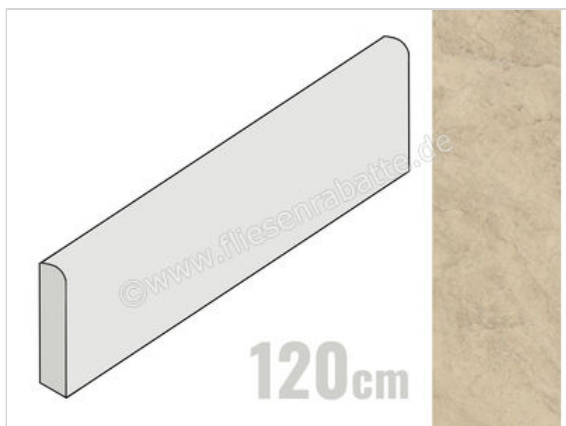

Monocibec Azimuth Meridian 7.1x120 cm Sockel Glänzend Eben Molata

19,94 €/Stück

Paketinhalt 6 Stück (6 Stück)

Artikelnummer	137944
Hersteller	Monocibec
Serie	Azimuth
Farbe	Meridian
Nennmaß	7,1x120cm
Nennmass Stärke	0,9 cm
Art	Sockel
Material	Feinsteinzeug
Oberflächenhaptik	Eben
Oberflächenfinish	Molata
Oberflächenoptik	Glänzend
Frostbeständig	Ja
Rektifiziert	Ja
Farbspiel	V2
EAN Nummer	8027812434016
Gewicht	1,7 KG/Stück
Stück pro Paket	6
Stück pro Palette	360
Sortierung	1
Bestell-/Lieferzeit	Bestellzeit 10-15 Werktage, Versandzeit 5-7 Werktage