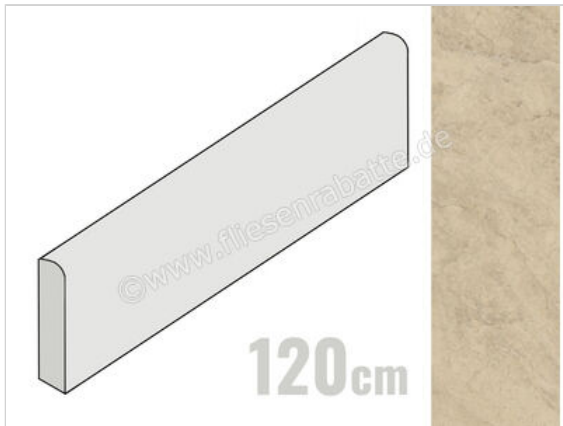

Monocibec Azimuth Meridian 7.1x120 cm Sockel Matt Eben Naturale

17,50 €/Stück

Paketinhalt 6 Stück (6 Stück)

Artikelnummer	137939
Hersteller	Monocibec
Serie	Azimuth
Farbe	Meridian
Nennmaß	7,1x120cm
Nennmass Stärke	0,9 cm
Art	Sockel
Material	Feinsteinzeug
Oberflächenhaptik	Eben
Oberflächenfinish	Naturale
Oberflächenoptik	Matt
Frostbeständig	Ja
Rektifiziert	Ja
Farbspiel	V2
EAN Nummer	8027812433965
Gewicht	1,7 KG/Stück
Stück pro Paket	6
Stück pro Palette	360
Sortierung	1
Bestell-/Lieferzeit	Bestellzeit 10-15 Werktage, Versandzeit 5-7 Werktage