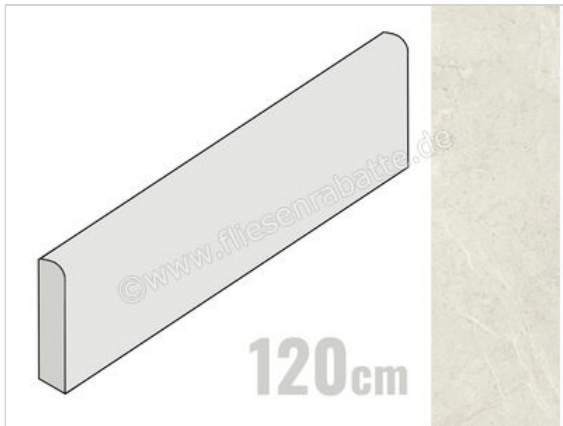

Monocibec Azimuth Gravity 7.1x120 cm Sockel Matt Eben Naturale

**17,50 €/Stück**

Paketinhalt 6 Stück (6 Stück)

Artikelnummer	137938
Hersteller	Monocibec
Serie	Azimuth
Farbe	Gravity
Nennmaß	7,1x120cm
Nennmass Stärke	0,9 cm
Art	Sockel
Material	Feinsteinzeug
Oberflächenhaptik	Eben
Oberflächenfinish	Naturale
Oberflächenoptik	Matt
Frostbeständig	Ja
Rektifiziert	Ja
Farbspiel	V2
EAN Nummer	8027812433958
Gewicht	1,7 KG/Stück
Stück pro Paket	6
Stück pro Palette	360
Sortierung	1
Bestell-/Lieferzeit	Bestellzeit 10-15 Werktage, Versandzeit 5-7 Werktage