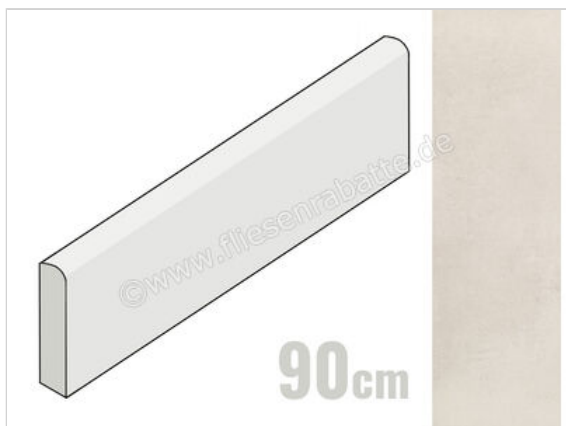

Margres Tool White 8x90 cm Sockel Matt Eben NR

16,45 €/Stück

Paketinhalt 12 Stück (12 Stück)

Artikelnummer	89TL1NR
Hersteller	Margres
Serie	Tool
Farbe	White
Nennmaß	8x90cm
Nennmass Stärke	0,95 cm
Art	Sockel
Material	Feinsteinzeug
Oberflächenhaptik	Eben
Oberflächenfinish	NR
Oberflächenoptik	Matt
Rutschhemmung	R10
Rutschhemmung Barfuß	A
Frostbeständig	Ja
Rektifiziert	Ja
Farbspiel	V3
EAN Nummer	5606690150015
Gewicht	1,6 KG/Stück
Stück pro Paket	12
Sortierung	1
Bestell-/Lieferzeit	Bestellzeit 15-28 Werktage, Versandzeit 5-7 Werktage