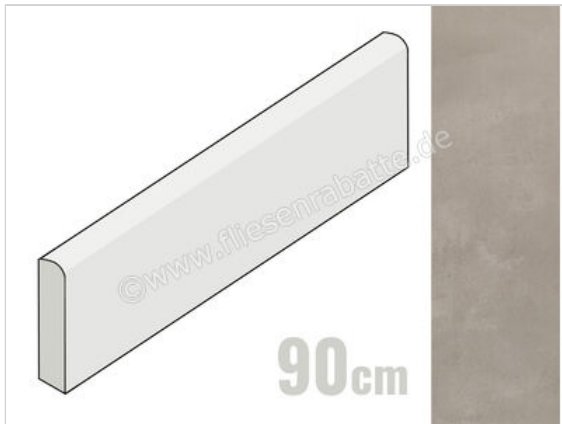

Margres Tool Tortora 8x90 cm Sockel Matt Eben NR

16,45 €/Stück

Paketinhalt 11 Stück (11 Stück)

Artikelnummer	89TL3NR
Hersteller	Margres
Serie	Tool
Farbe	Tortora
Nennmaß	8x90cm
Nennmass Stärke	0,95 cm
Art	Sockel
Material	Feinsteinzeug
Oberflächenhaptik	Eben
Oberflächenfinish	NR
Oberflächenoptik	Matt
Rutschhemmung	R10
Rutschhemmung Barfuß	A
Frostbeständig	Ja
Rektifiziert	Ja
Farbspiel	V3
EAN Nummer	5606690032625
Gewicht	1,6 KG/Stück
Stück pro Paket	11
Sortierung	1
Bestell-/Lieferzeit	Bestellzeit 15-28 Werktage, Versandzeit 5-7 Werktage