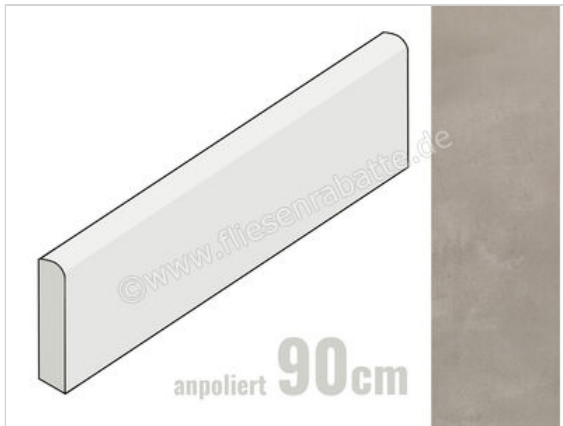

Margres Tool Tortora 8x90 cm Sockel Anpoliert Eben A

17,14 €/Stück

Paketinhalt 11 Stück (11 Stück)

Artikelnummer	89TL3A
Hersteller	Margres
Serie	Tool
Farbe	Tortora
Nennmaß	8x90cm
Nennmass Stärke	0,95 cm
Art	Sockel
Material	Feinsteinzeug
Oberflächenhaptik	Eben
Oberflächenfinish	A
Oberflächenoptik	Anpoliert
Frostbeständig	Ja
Rektifiziert	Ja
Farbspiel	V3
EAN Nummer	5606690032618
Gewicht	1,6 KG/Stück
Stück pro Paket	11
Sortierung	1
Bestell-/Lieferzeit	Bestellzeit 15-28 Werktage, Versandzeit 5-7 Werktage