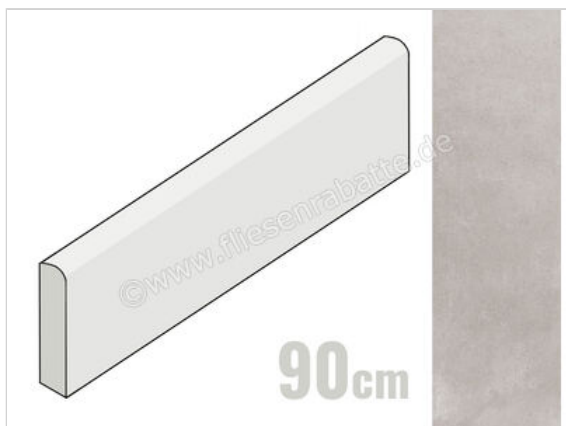

Margres Tool Lightgrey 8x90 cm Sockel Matt Eben NR

16,45 €/Stück

Paketinhalt 12 Stück (12 Stück)

Artikelnummer	89TL2NR
Hersteller	Margres
Serie	Tool
Farbe	Lightgrey
Nennmaß	8x90cm
Nennmass Stärke	0,95 cm
Art	Sockel
Material	Feinsteinzeug
Oberflächenhaptik	Eben
Oberflächenfinish	NR
Oberflächenoptik	Matt
Rutschhemmung	R10
Rutschhemmung Barfuß	A
Frostbeständig	Ja
Rektifiziert	Ja
Farbspiel	V3
EAN Nummer	5606690136187
Gewicht	1,52 KG/Stück
Stück pro Paket	12
Sortierung	1
Bestell-/Lieferzeit	Bestellzeit 15-28 Werktage, Versandzeit 5-7 Werktage