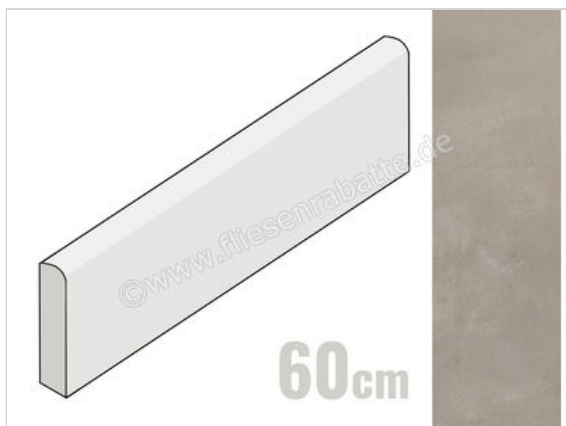

Margres Tool Tortora 8x60 cm Sockel Matt Eben NR

**9,14 €/Stück**

Paketinhalt 13 Stück (13 Stück)

Artikelnummer	86TL3NR
Hersteller	Margres
Serie	Tool
Farbe	Tortora
Nennmaß	8x60cm
Nennmass Stärke	0,95 cm
Art	Sockel
Material	Feinsteinzeug
Oberflächenhaptik	Eben
Oberflächenfinish	NR
Oberflächenoptik	Matt
Rutschhemmung	R10
Rutschhemmung Barfuß	A
Frostbeständig	Ja
Rektifiziert	Ja
Farbspiel	V3
EAN Nummer	5606690032076
Gewicht	1,17 KG/Stück
Stück pro Paket	13
Sortierung	1
Bestell-/Lieferzeit	Bestellzeit 15-28 Werktage, Versandzeit 5-7 Werktage