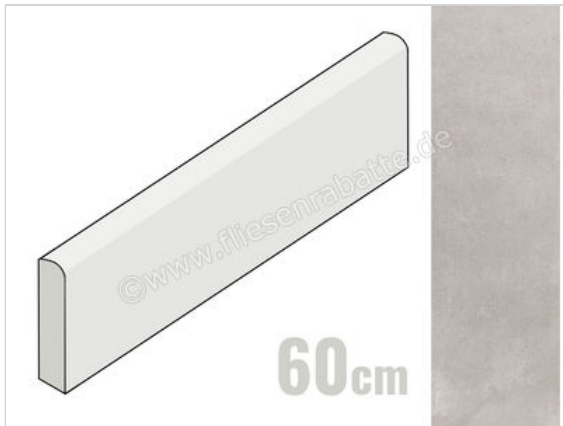

Margres Tool Lightgrey 8x60 cm Sockel Matt Eben NR

**9,14 €/Stück**

Paketinhalt 15 Stück (15 Stück)

Artikelnummer	86TL2NR
Hersteller	Margres
Serie	Tool
Farbe	Lightgrey
Nennmaß	8x60cm
Nennmass Stärke	0,95 cm
Art	Sockel
Material	Feinsteinzeug
Oberflächenhaptik	Eben
Oberflächenfinish	NR
Oberflächenoptik	Matt
Rutschhemmung	R10
Rutschhemmung Barfuß	A
Frostbeständig	Ja
Rektifiziert	Ja
Farbspiel	V3
EAN Nummer	5606690159759
Gewicht	1,17 KG/Stück
Stück pro Paket	15
Sortierung	1
Bestell-/Lieferzeit	Bestellzeit 15-28 Werktage, Versandzeit 5-7 Werktage