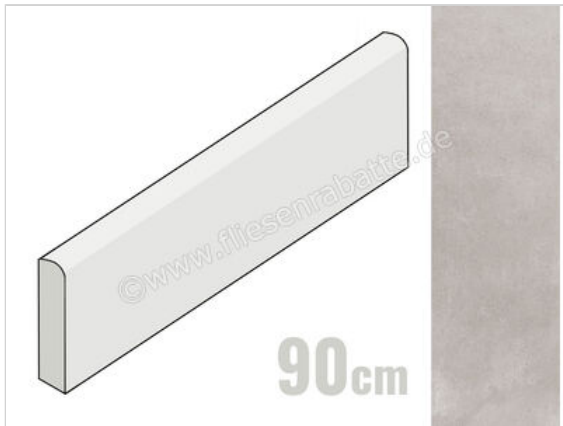

Margres Tool Lightgrey 7x90 cm Sockel Matt Eben NR

11,44 €/Stück

Paketinhalt 1 Stück (1 Stück)

Artikelnummer	99TL2NR-90
Hersteller	Margres
Serie	Tool
Farbe	Lightgrey
Nennmaß	7x90cm
Nennmass Stärke	1,1 cm
Art	Sockel
Material	Feinsteinzeug
Oberflächenhaptik	Eben
Oberflächenfinish	NR
Oberflächenoptik	Matt
Rutschhemmung	R10
Rutschhemmung Barfuß	A
Frostbeständig	Ja
Rektifiziert	Ja
Farbspiel	V3
Gewicht	1,6 KG/Stück
Stück pro Paket	1
Sortierung	1
Bestell-/Lieferzeit	Innerhalb von 24 h versandfertig, Versandzeit 5-7 Werktage