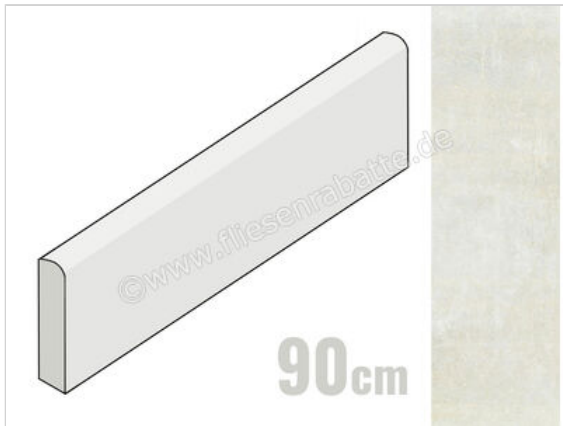

Margres Subway White 8x90 cm Sockel Matt Eben Naturale

16,04 €/Stück

Paketinhalt 12 Stück (12 Stück)

Artikelnummer	89SW1NR
Hersteller	Margres
Serie	Subway
Farbe	White
Nennmaß	8x90cm
Nennmass Stärke	0,95 cm
Art	Sockel
Material	Feinsteinzeug unglasiert
Oberflächenhaptik	Eben
Oberflächenfinish	Naturale
Oberflächenoptik	Matt
Frostbeständig	Nein
Rektifiziert	Ja
Farbspiel	V2
EAN Nummer	5606690144038
Gewicht	1,6 KG/Stück
Stück pro Paket	12
Sortierung	1
Bestell-/Lieferzeit	Bestellzeit 15-28 Werktage, Versandzeit 5-7 Werktage