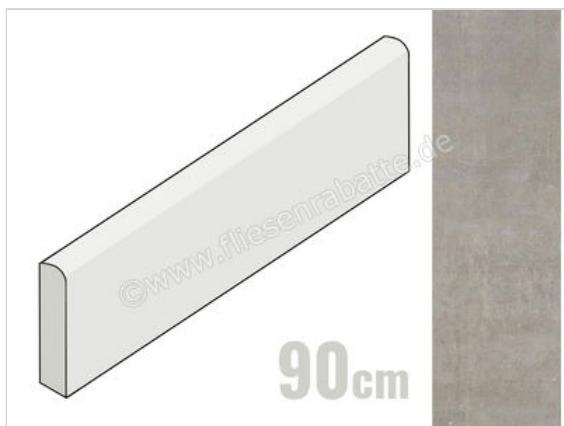

Margres Subway Ash 8x90 cm Sockel Matt Eben Naturale

**16,04 €/Stück**

Paketinhalt 11 Stück (11 Stück)

Artikelnummer	89SW2NR
Hersteller	Margres
Serie	Subway
Farbe	Ash
Nennmaß	8x90cm
Nennmass Stärke	0,95 cm
Art	Sockel
Material	Feinsteinzeug unglasiert
Oberflächenhaptik	Eben
Oberflächenfinish	Naturale
Oberflächenoptik	Matt
Frostbeständig	Nein
Rektifiziert	Ja
Farbspiel	V2
EAN Nummer	5606690032540
Gewicht	1,6 KG/Stück
Stück pro Paket	11
Sortierung	1
Bestell-/Lieferzeit	Bestellzeit 15-28 Werktage, Versandzeit 5-7 Werktage